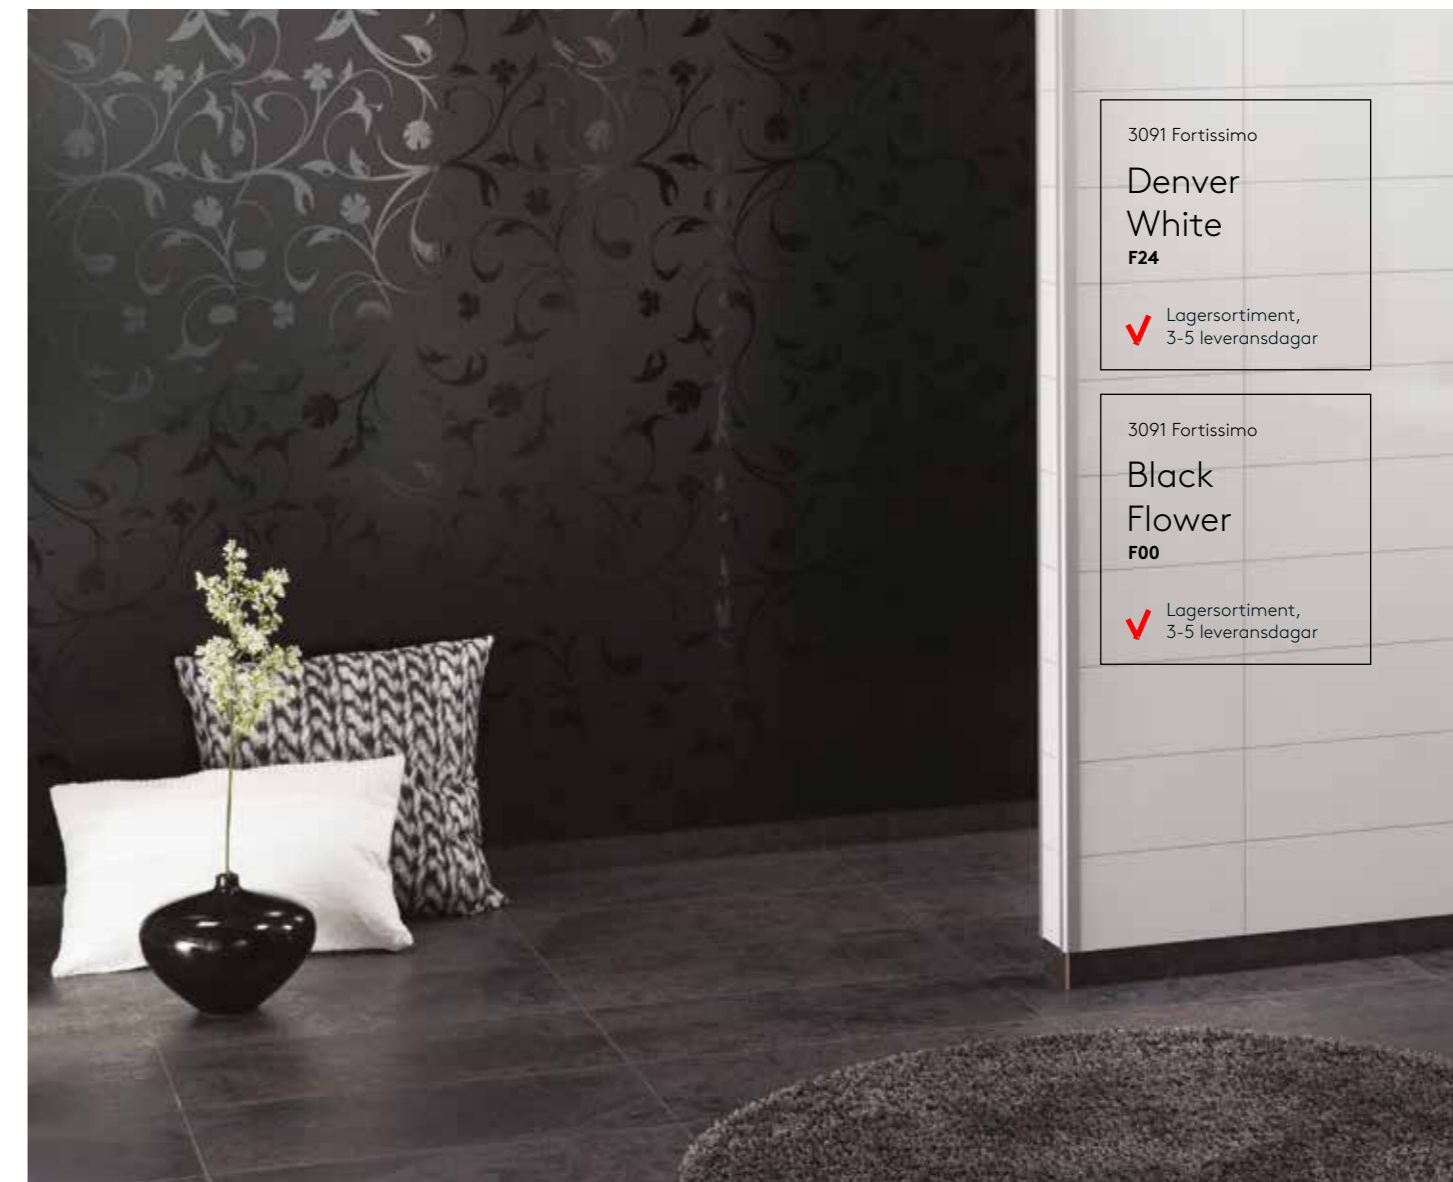

3091 Fortissimo
**Denver
White
F24**

✓ Lagertiment,
3-5 leveransdagar

3091 Fortissimo
**Black
Flower
F00**

✓ Lagertiment,
3-5 leveransdagar