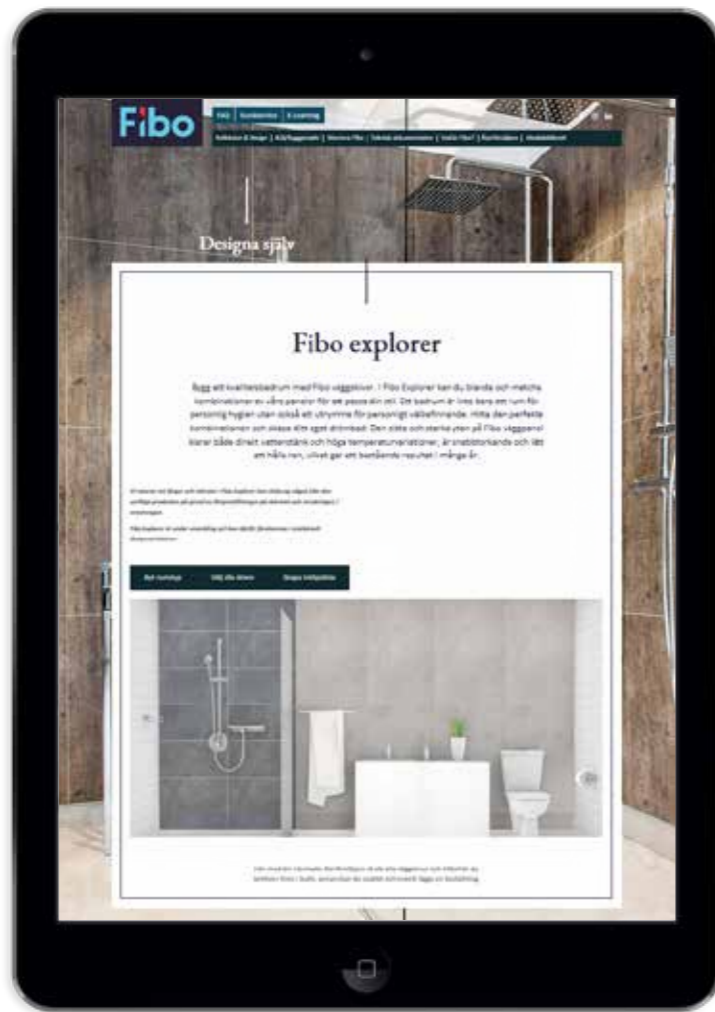

Fibo.se

 fibo - vattentäta väggsystem  fibotrespo

Fibo | Inspiration

# Fibo-utforskaren

På nya fibo.se kan du utforska hur alla olika variationer av Fibo-skiva kan se ut i ditt badrum eller kök. Se fler än 750 variationer och testa kombinationer av olika designer och fogar. När du kombinerar skivorna, kom ihåg att en del har olika fogbredder och fogfärger och även skapa din egen inköpslista!