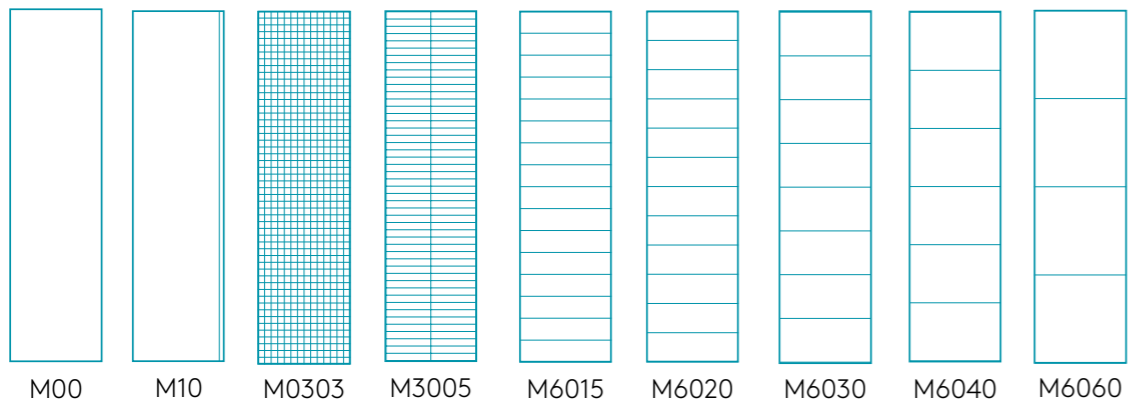

Designmönster Colour Collection Extra Matt

008 Color Extra Matt
Hanoi
M6040

1091 Silk
Rhodos
White
M6040
Lagertiment,
3-5 leveransdagar