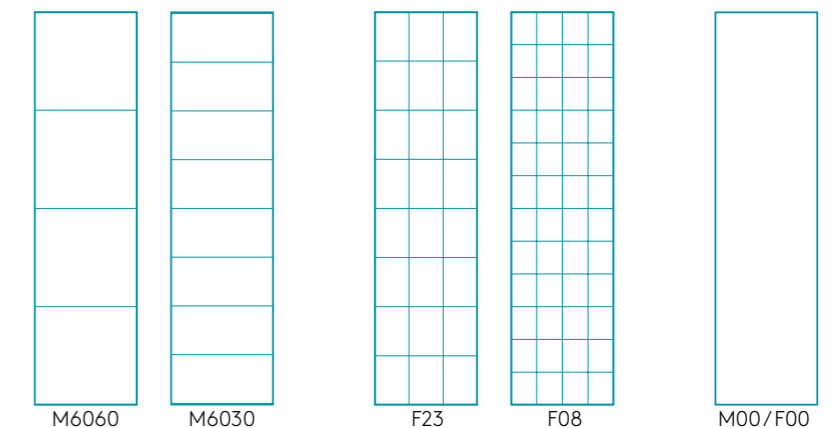

Skiva 620 x 2400 mm

Fog 1,8 mm grå / 3,5 mm grå

M10/  
F10    M6040/  
F01    M6020/  
F05    M6015/  
F24    M3005/  
F03    M0303  
/F30

Fog 1,8 mm grå

Fog 3,5 mm grå

Fog ingen

M6060    M6030    F23    F08    M00/F00