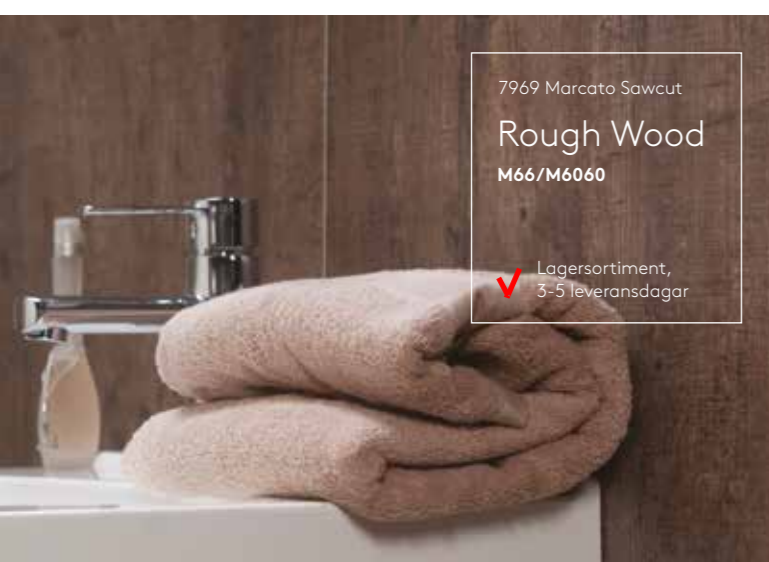

7969 Marcato Sawcut
Rough Wood
M66/M6060

✓ Lagersortiment,
3-5 leveransdagar