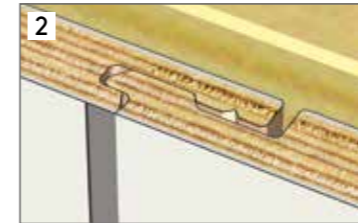

✓ Lagersortiment,  
3-5 leveransdagar

4091 Marcato Slate  
**White Slate**  
ME88

✓ Lagersortiment,  
3-5 leveransdagar

2094 Marcato Silk  
**White**  
M63/M6030

✓ Lagersortiment,  
3-5 leveransdagar

Fibo Aqualock - Tillbehör och listsortiment  
- Den idealiska monteringslösningen