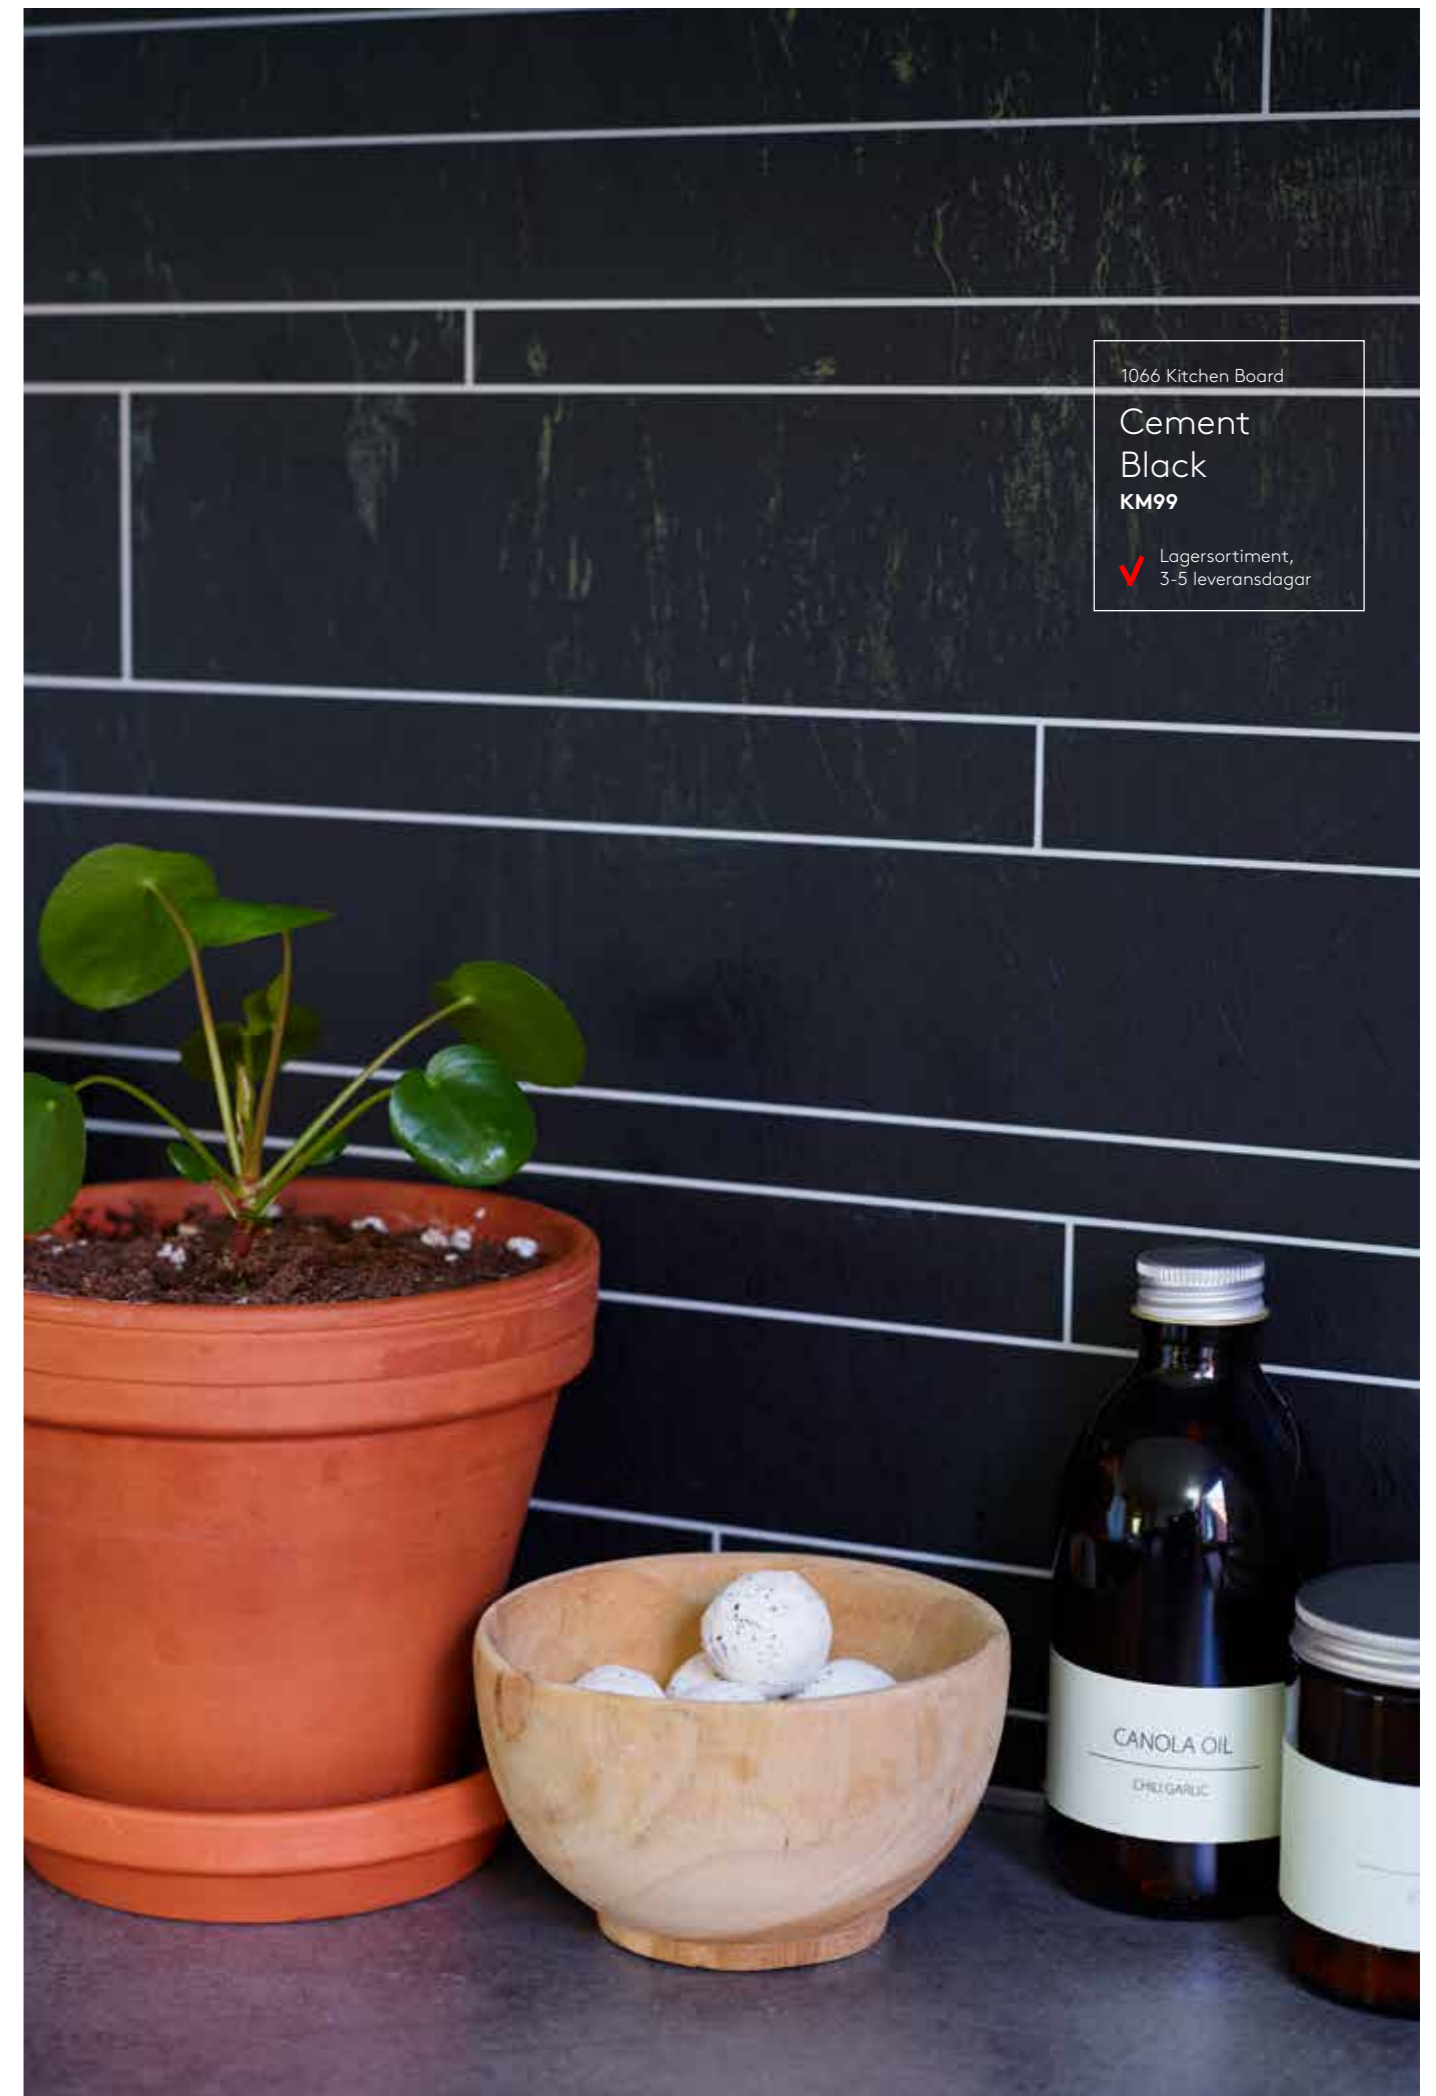

Fibo | Inspiration

Berätta din Fibo-historia

En våra största inspirationskällor är att få se och höra om hur våra kunder använder och upplever Fibo – och att få dela det med fler som ska renovera.

Var med och inspirera du också. Berätta din Fibo-historia via vårt kontaktformulär på

Fibo.se

fibo - vattentäta väggsystem fibotrespo