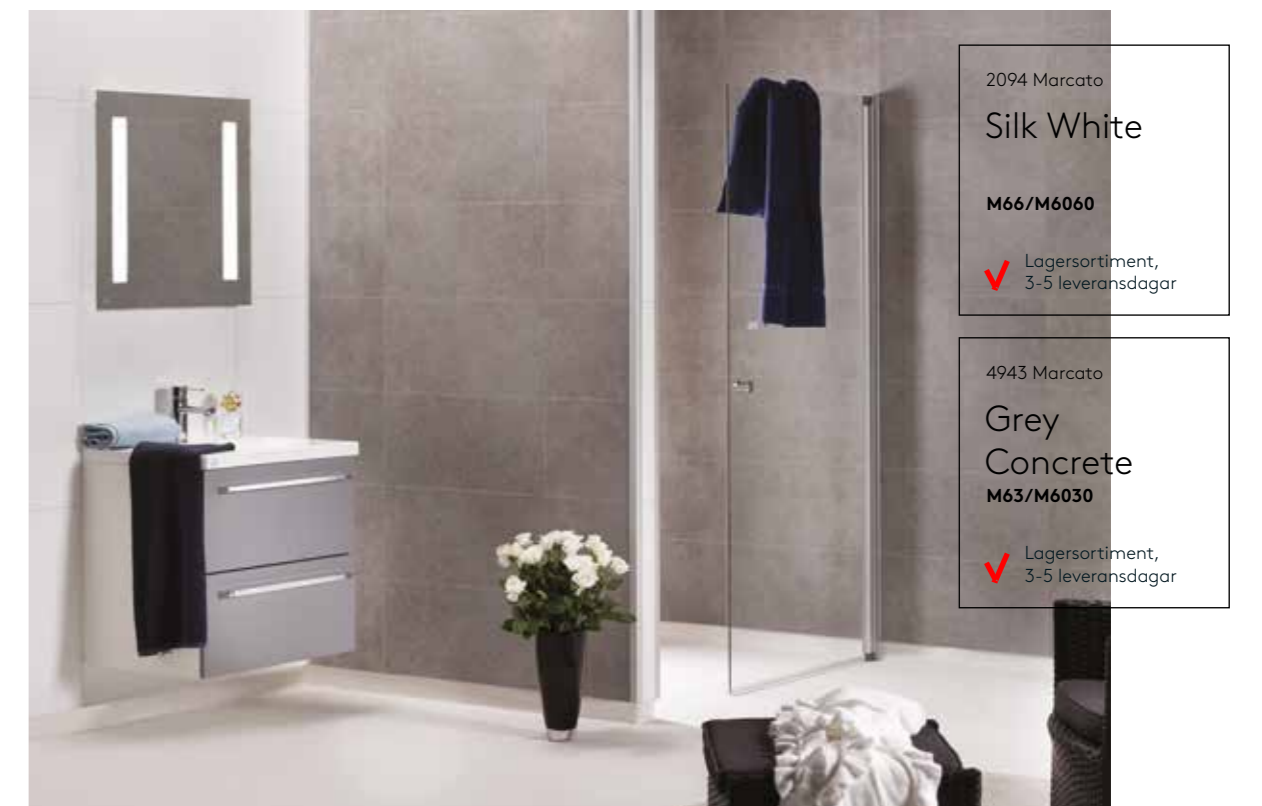

2094 Marcato
Silk White

M66/M6060

✓ Lagersortiment,
3-5 leveransdagar

4943 Marcato
Grey Concrete
M63/M6030

✓ Lagersortiment,
3-5 leveransdagar